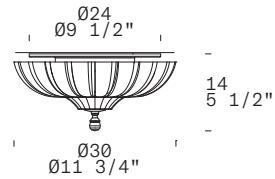

PASCLAE P

PASCLAE PL 30

PASCLAE PL 40

Pascale P, Crystal + Chrome Structure

Pascale P, Cristallo + Struttura Cromo

BOHEME

DESIGN BY ORIANO FAVARETTO, 2015

Boheme L 8, Transparent + Chrome Structure