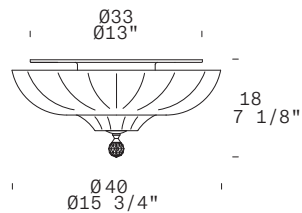

PASCLAE P

PASCLAE PL 30

PASCLAE PL 40

Pascale P, Crystal + Chrome Structure

Pascale P, Cristallo + Struttura Cromo

BOHEME

DESIGN BY ORIANO FAVARETTO, 2015

Boheme L 8, Transparent + Chrome Structure