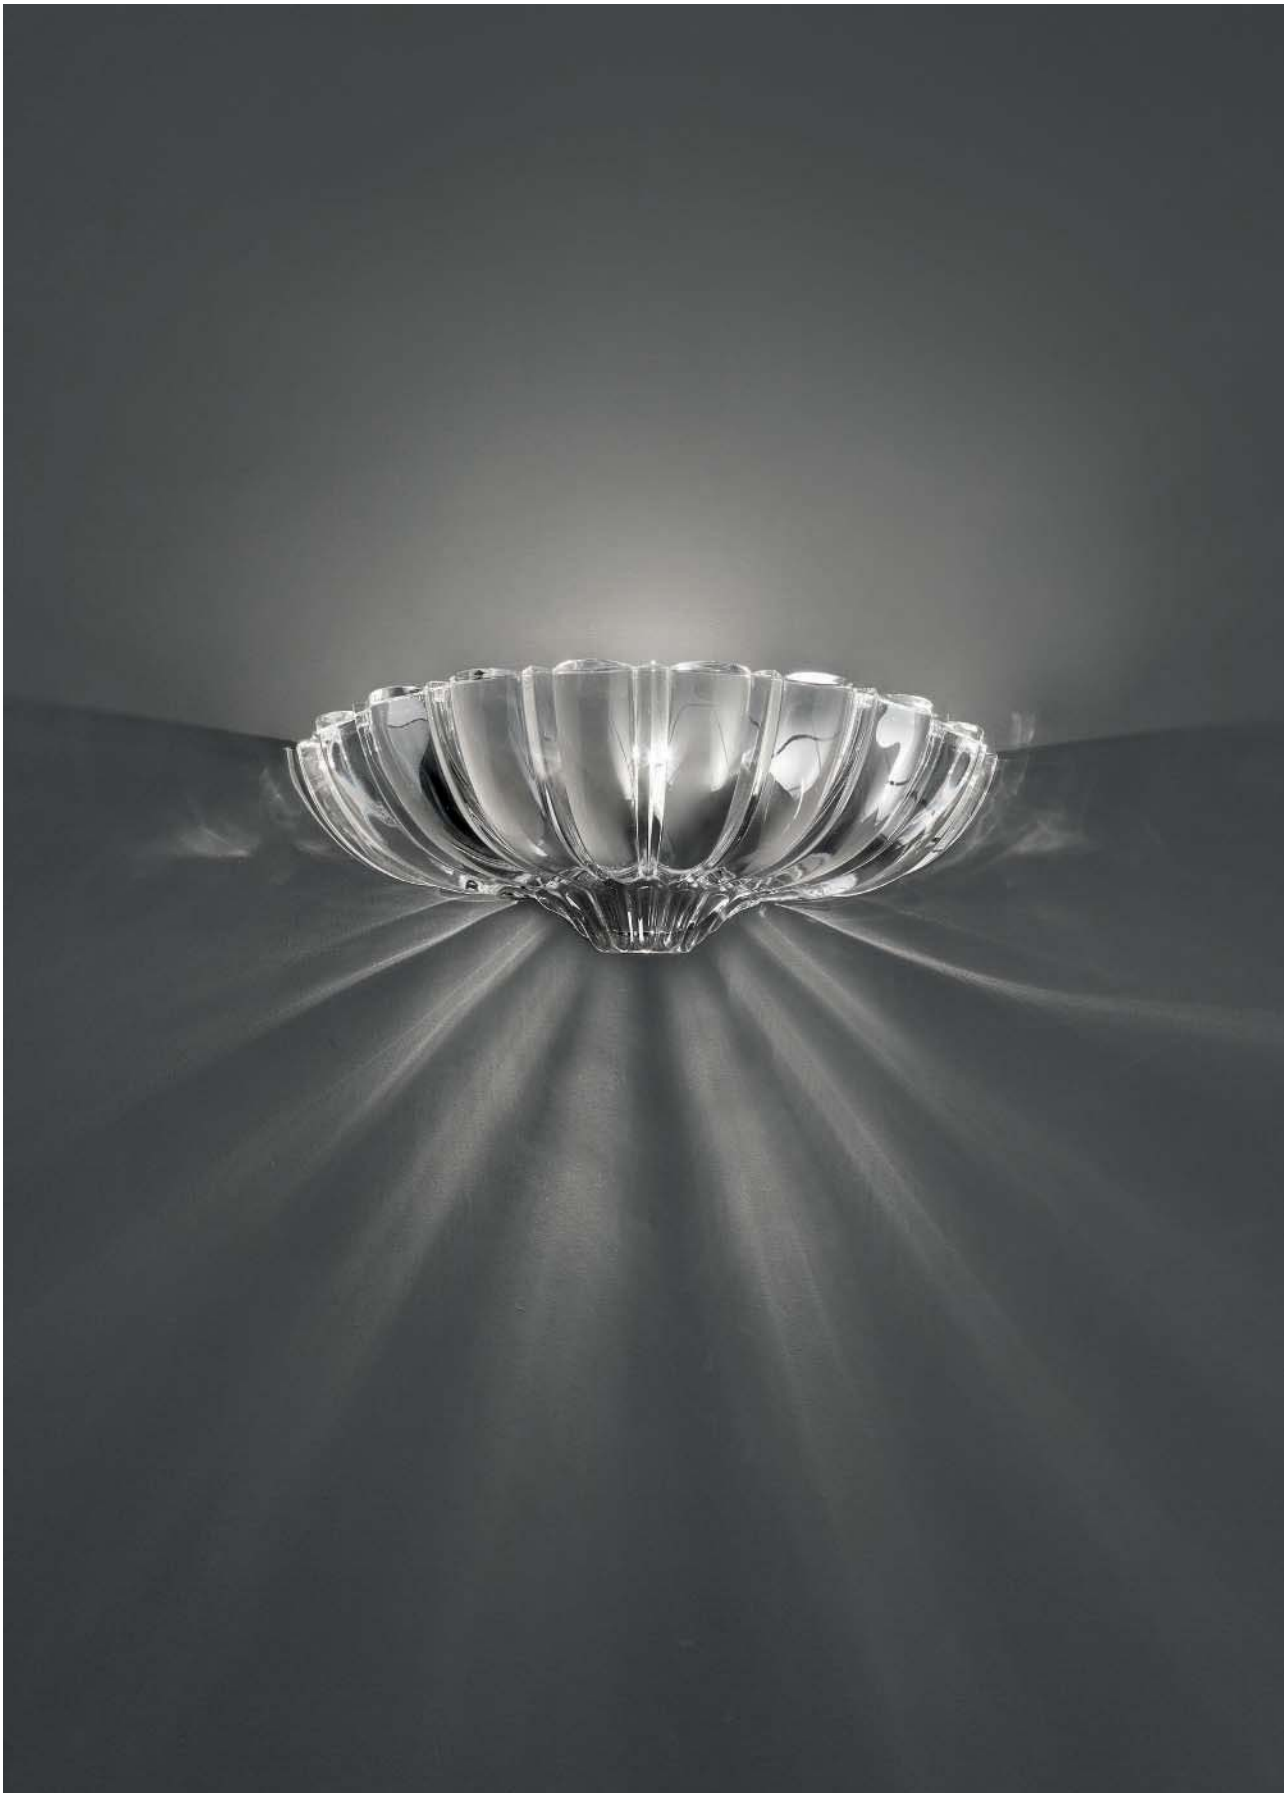

PASCLAE P

PASCLAE PL 30

PASCLAE PL 40

Pascale P, Crystal + Chrome Structure

Pascale P, Cristallo + Struttura Cromo

BOHEME

DESIGN BY ORIANO FAVARETTO, 2015

Boheme L 8, Transparent + Chrome Structure