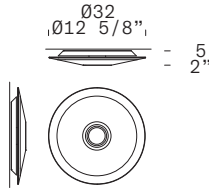

PLANET P-PL 32

TYPE
Wall-Ceiling/*Parete-Soffitto*

ENVIRONMENT
Indoor/*Interno*

LIGHT SOURCE
LED 1 x 10W 1350lm (nominal) 3000K

LIGHT SOURCE FOR USA AND CANADA
LED 1 x 19.5W 1420lm (nominal) 3000K

MARKING
Dry Location

MATERIALS
Diffuser/*Diffusore*: Glass/*Vetro*
Structure/*Struttura*: Metal/*Metallo*

FINISHES (DIFFUSER + STRUCTURE)
Satin White + Chrome/*Bianco Satinato + Cromo*

PLANET P-PL 48 + PLANET P-PL 65

TYPE
Wall-Ceiling/*Parete-Soffitto*

ENVIRONMENT
Indoor/*Interno*

LIGHT SOURCE (PLANET P-PL 48)
G9 6 x 3W Retrofit LED (max 6 X 33W Halogen Bulb)
LED 1 x 16W 2500lm (nominal) 3000K

LIGHT SOURCE FOR USA AND CANADA (PLANET P-PL 48)
G9 6 x 4W Retrofit LED (max 6 X 25W Halogen Bulb)
LED 1 x 18W 2700lm (nominal) 3000K

CONTROL
1-10V, Push dimm

LIGHT SOURCE (PLANET P-PL 65)
G9 6 x 3W Retrofit LED (max 6 X 33W Halogen Bulb)
LED 6 x 7,5W 6000lm (nominal) 3000K

LIGHT SOURCE FOR USA AND CANADA (PLANET P-PL 65)
G9 6 x 4W Retrofit LED (max 6 X 25W Halogen Bulb)
LED 6 x 8,1W 6300lm (nominal) 3000K

CONTROL (LED version)
0/1-10V, Push dim, DALI (DALI: not for US and CANADA)

MARKING
Dry Location

MATERIALS
Diffuser/*Diffusore*: Glass/*Vetro*
Structure/*Struttura*: Metal/*Metallo*

FINISHES (DIFFUSER + STRUCTURE)
Satin White + Chrome/*Bianco Satinato + Cromo*

PLANET P-PL 32