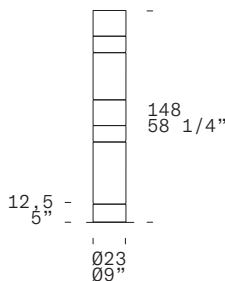

STACKING D TR