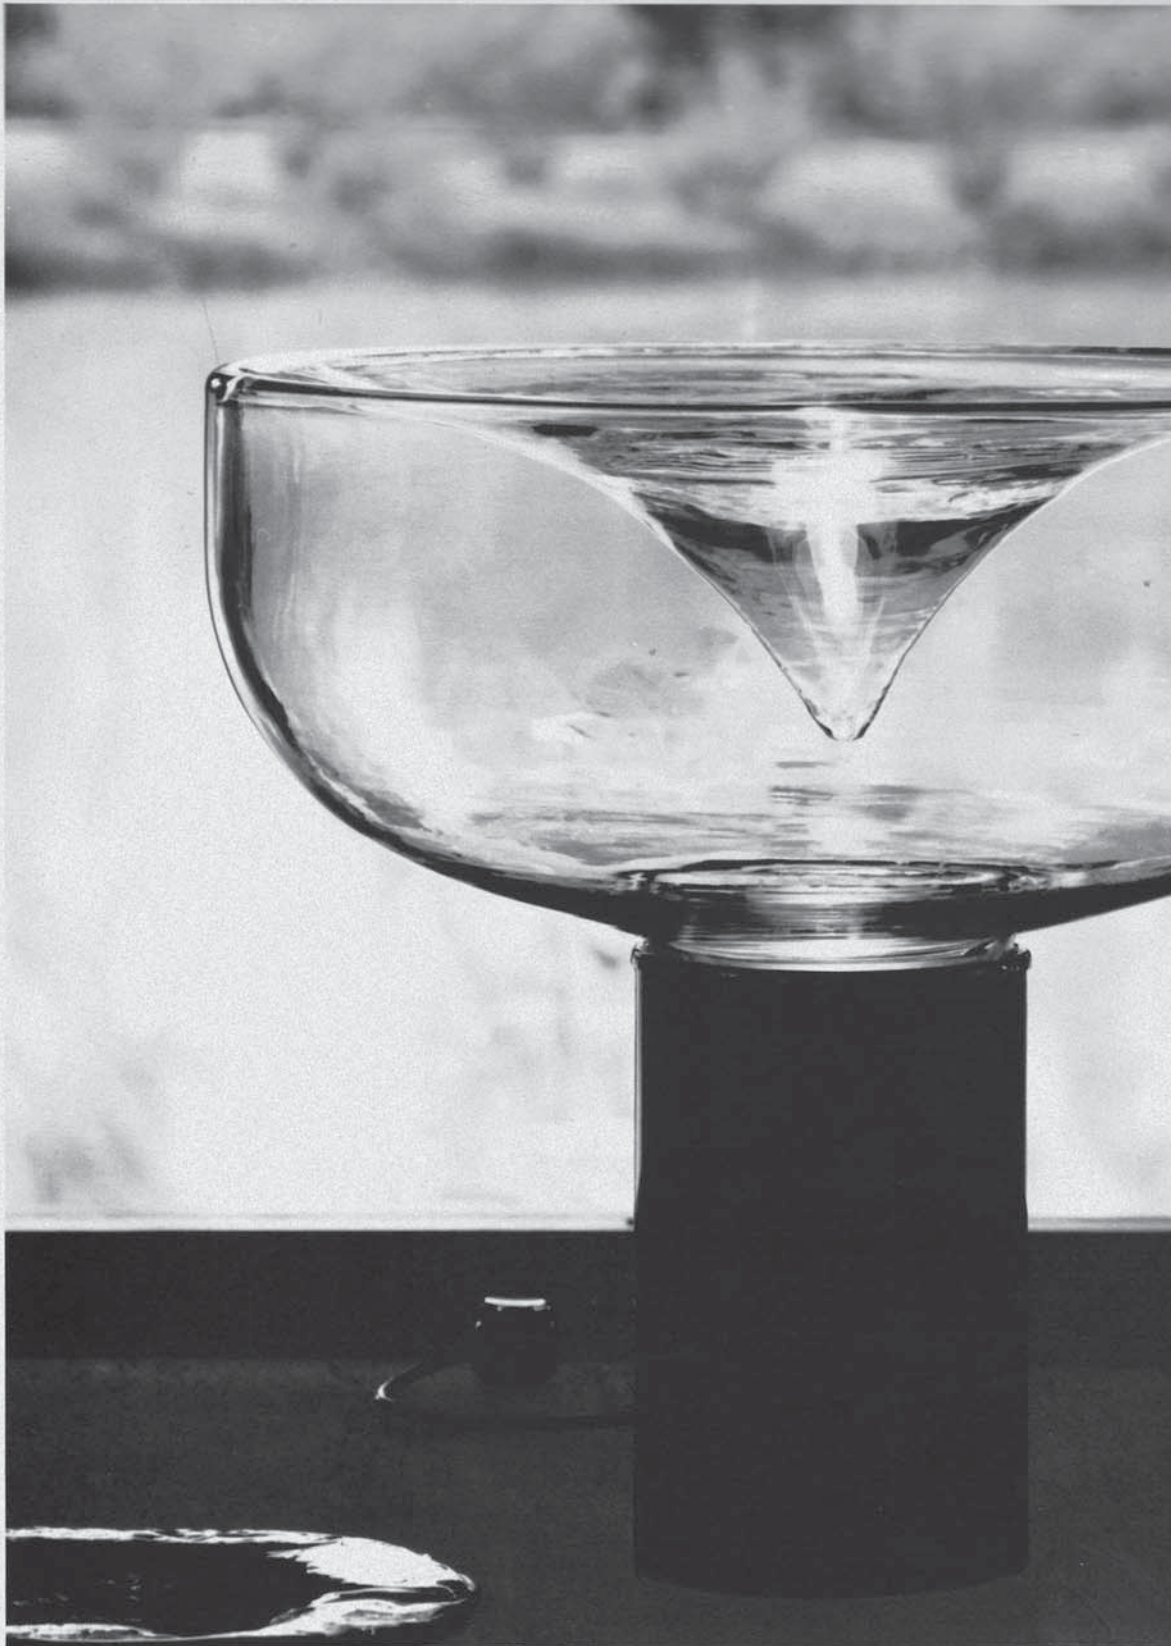

Equipée d'ampoule 1x150 W - 220 V Philips argenta superlux.
Dimensions: ø 54 cm, h 50 cm.

Verselen mit Glühbirne 1x150 W - 220 V Philips Argenta S
Masse: ø cm 54, h cm 50.

92