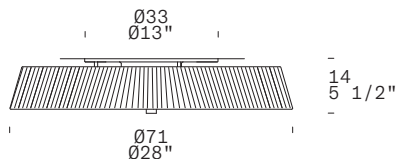

LILITH PL 70