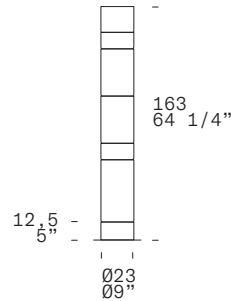

STACKING C TR